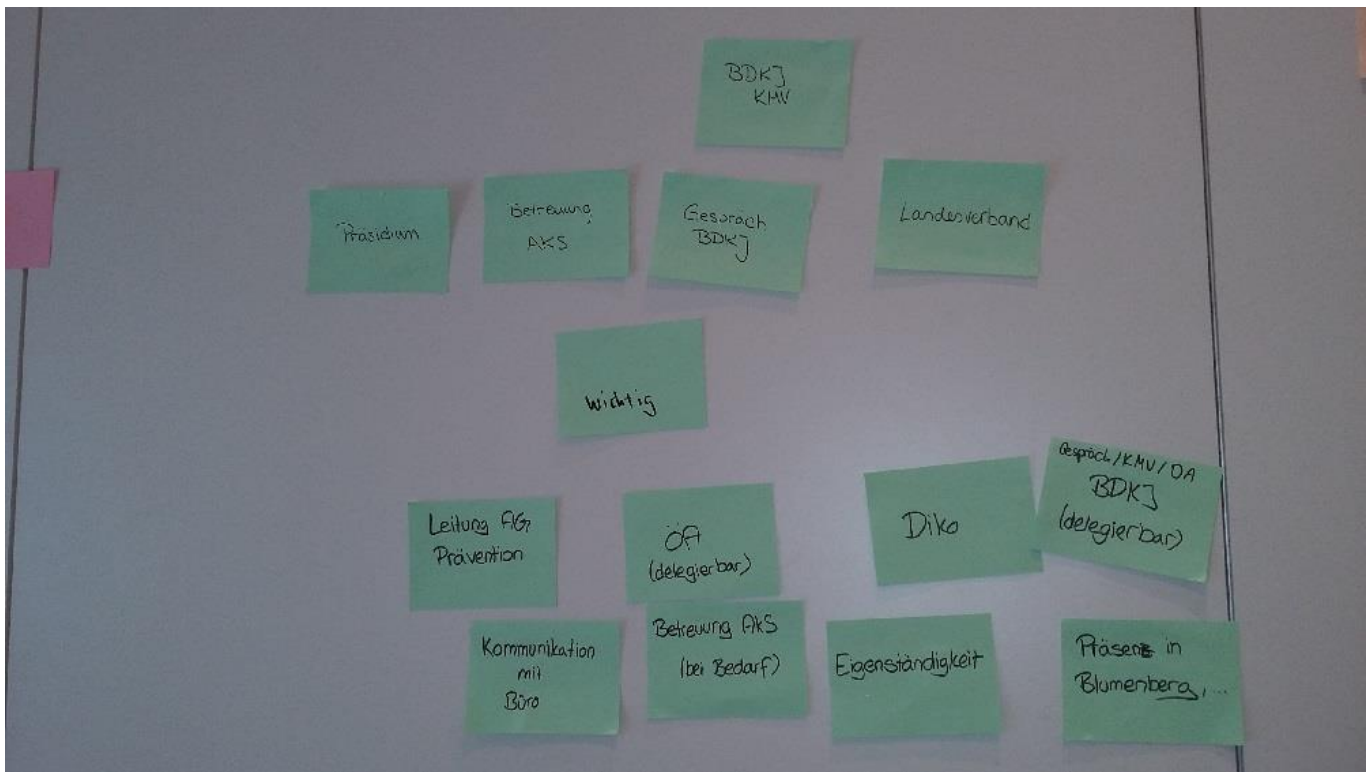

Anlage 1

BDKJ
DA

Gespräch
Bistum

Junge
Erwachsene

Herencamp

NEIN

Ist Scheiße,
aber MUSS

Ist schiße, aber MUSS:

Fahrtzeiten
Kommunikation mit Büro
Fachaufsicht
Flyerdesign, ÖA, ...